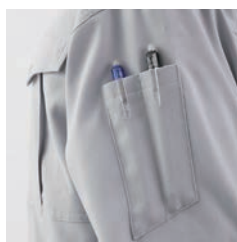

B7005-01,02 / P7505-01,02 / P7505C-01,02

*写真は受注生産品のライトグレー色になります。

MG作業服
B7005-01
ブルゾン (ネイビー)

B7005-02
ブルゾン (チャコール)

MG作業服
P7505-01
パンツ (ネイビー)

P7505-02
パンツ (チャコール)

MG作業服
P7505C-01
カーゴパンツ (ネイビー)

P7505C-02
カーゴパンツ (チャコール)

- ポリエステル90%、綿10%
- 帯電防止JIS T8118 相当品
- 再帰反射ポイント付き
- 刺繍対応可能

左腕ベン差し付き

背面反射材付き

左胸ベン差し・二重ポケット
名札ループ

ウエストゴム付きで突っ張らない

腕を上げやすいパターン仕様

動きやすい股下マチ入り

● サイズ