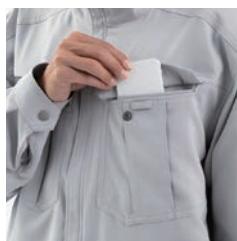

- ポリエステル90%、綿10%
- 帯電防止JIS T8118 相当品
- 再帰反射ポイント付き
- 刺繍対応可能

左腕ベン差し付き

背面反射材付き

左胸ベン差し・二重ポケット
名札ループ

ウエストゴム付きで突っ張らない

腕を上げやすいパターン仕様

動きやすい股下マチ入り

● サイズ