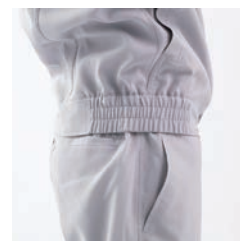

- ポリエステル90%、綿10%
- 帯電防止JIS T8118 相当品
- 再帰反射ポイント付き
- 刺繍対応可能

左腕ベン差し付き

背面反射材付き

左胸ベン差し・二重ポケット
名札ループ

ウエストゴム付きで突っ張らない

腕を上げやすいパターン仕様

動きやすい股下マチ入り

● サイズ